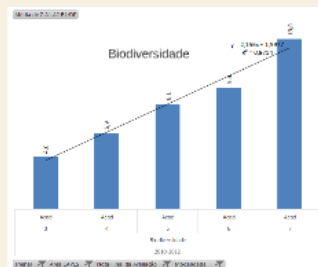

PPGDA ou PPGBiod - Rumo à Consolidação

Universidade Federal da Bahia
Pró-Reitoria de Ensino de Pós Graduação

O Ensino de Pós-Graduação na Universidade Federal da Bahia

Ronaldo Lopes Oliveira
PROPG

PPGDA

Rótulos de Linh. ▾	Contagem de Mestrado Acadêmico	Contagem de Doutorado	Contagem de Mestrado Profissional
3	22	5	4
4	29	32	7
5	13	15	3
6	3	3	
7	1	1	
Total Geral	68	56	14

Brasil

Biodiversidade

SiglaInstituicao

Média de Σ A1 A2 B1/DP

UFBA

Trienal Nota Final da Avaliação Modalidade