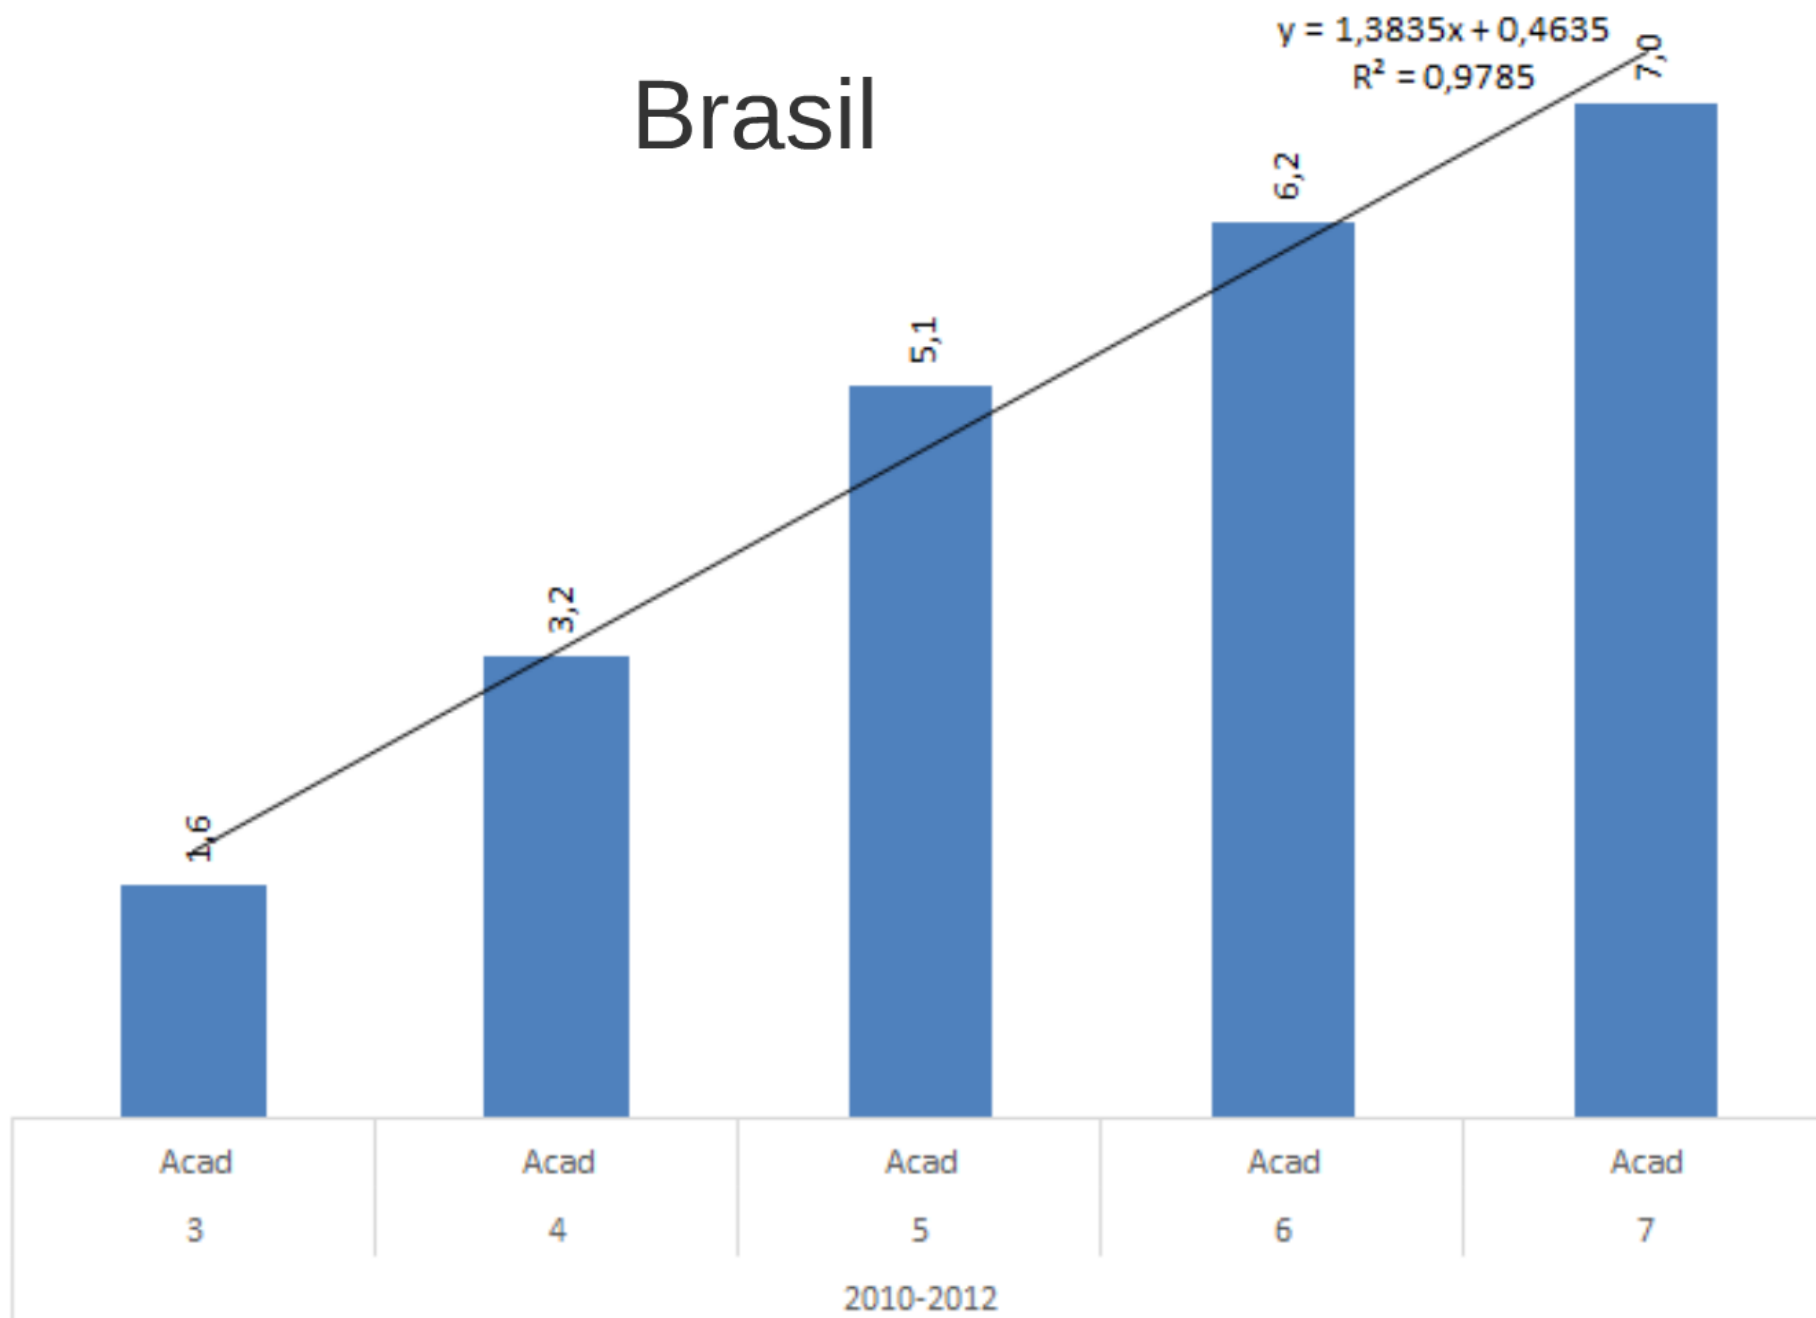

Rótulos de Linh. ▾	Contagem de Mestrado Acadêmico	Contagem de Doutorado	Contagem de Mestrado Profissional
3	22	5	4
4	29	32	7
5	13	15	3
6	3	3	
7	1	1	
Total Geral	68	56	14

Brasil