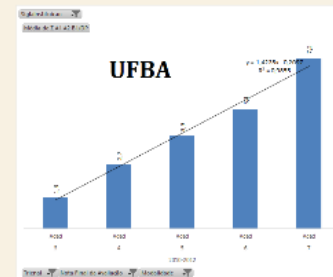

PPGDA ou PPGBiod - Rumo à Consolidação

Universidade Federal da Bahia
Pró-Reitoria de Ensino de Pós Graduação

O Ensino de Pós-Graduação na Universidade Federal da Bahia

Ronaldo Lopes Oliveira
PROPG

PPGDA

Rótulos de Linh. ▾	Contagem de Mestrado Acadêmico	Contagem de Doutorado	Contagem de Mestrado Profissional
3	22	5	4
4	29	32	7
5	13	15	3
6	3	3	
7	1	1	
Total Geral	68	56	14

Brasil

Biodiversidade

SiglaInstituicao

Média de Σ A1 A2 B1/DP

UFBA

Trienal Nota Final da Avaliação Modalidade