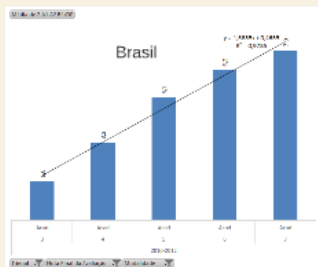

PPGDA ou PPGBiod - Rumo à Consolidação

Universidade Federal da Bahia
Pró-Reitoria de Ensino de Pós Graduação

O Ensino de Pós-Graduação na Universidade Federal da Bahia

Ronaldo Lopes Oliveira
PROPG

PPGDA

Rótulos de Linh. ▾	Contagem de Mestrado Acadêmico	Contagem de Doutorado	Contagem de Mestrado Profissional
3	22	5	4
4	29	32	7
5	13	15	3
6	3	3	
7	1	1	
Total Geral	68	56	14