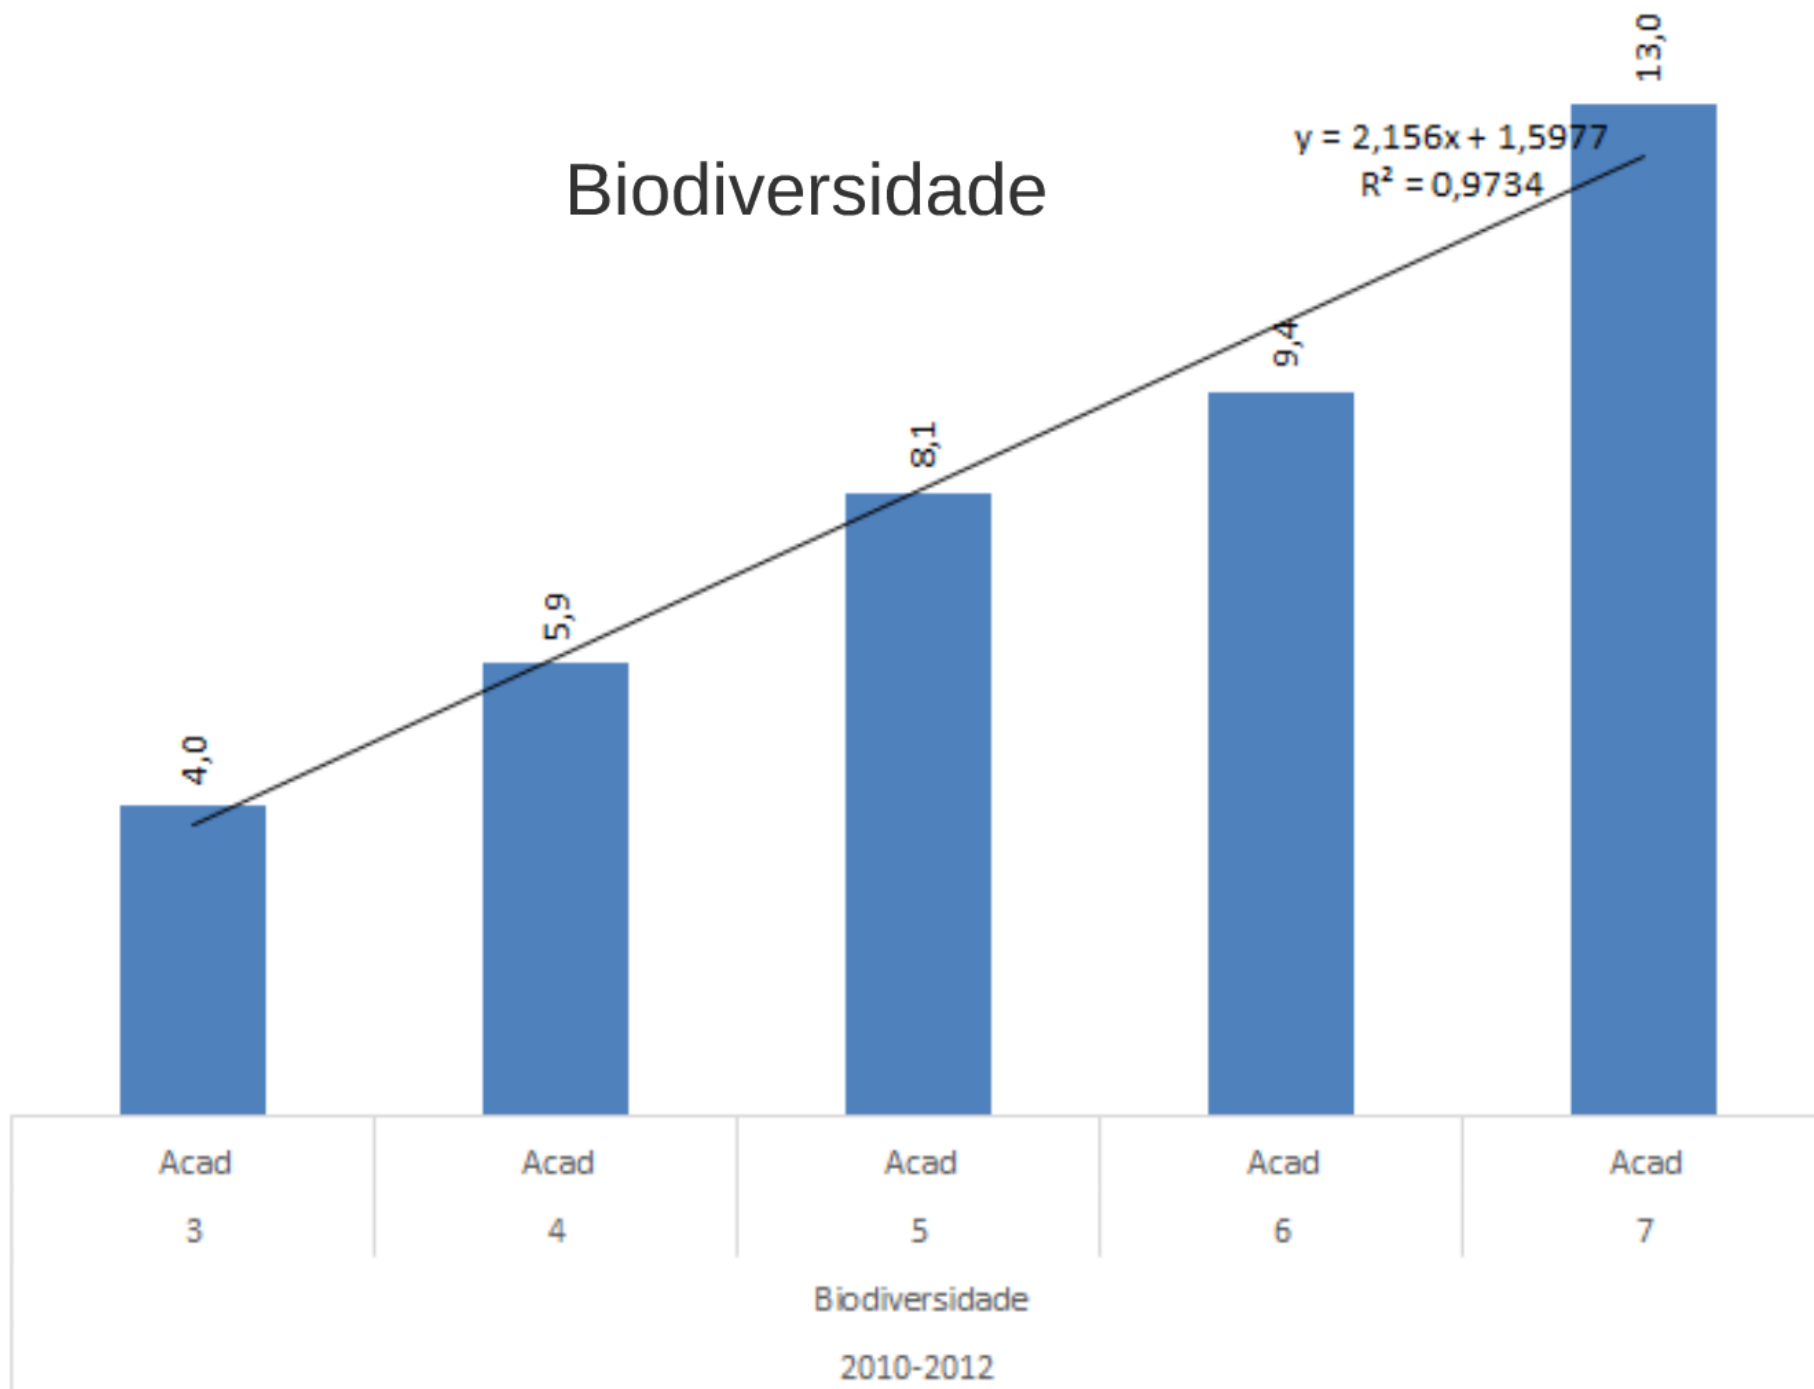

PPGDA ou PPGBiod - Rumo à Consolidação

Universidade Federal da Bahia
Pró-Reitoria de Ensino de Pós Graduação

O Ensino de Pós-Graduação na Universidade Federal da Bahia

Ronaldo Lopes Oliveira
PROPG

PPGDA

Rótulos de Linh. ▾	Contagem de Mestrado Acadêmico	Contagem de Doutorado	Contagem de Mestrado Profissional
3	22	5	4
4	29	32	7
5	13	15	3
6	3	3	
7	1	1	
Total Geral	68	56	14

Brasil

Biodiversidade

SiglaInstituicao

Média de Σ A1 A2 B1/DP

UFBA

Trienal Nota Final da Avaliação Modalidade